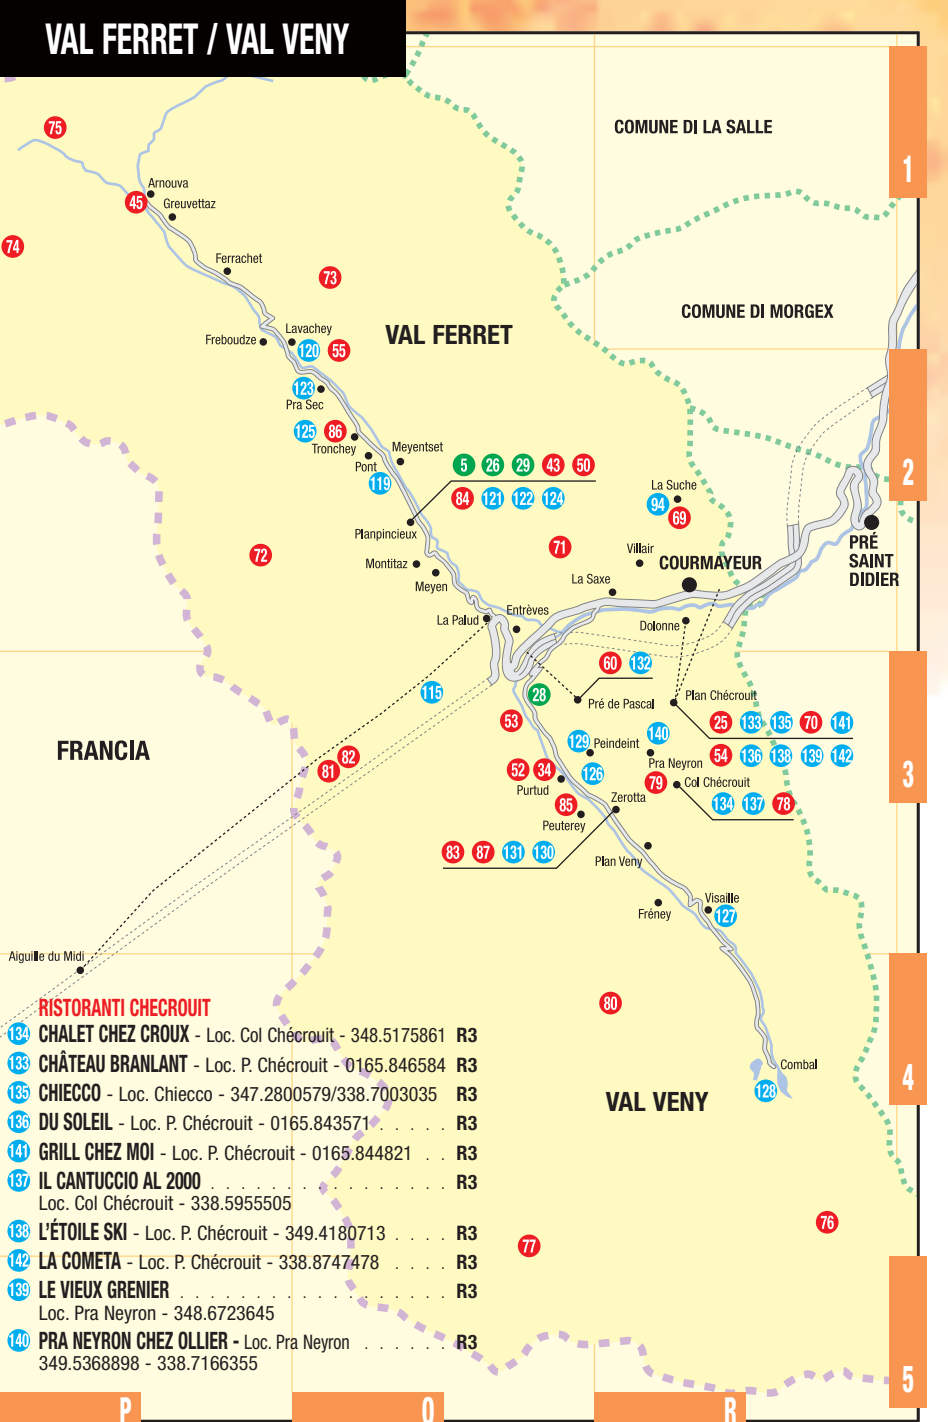

OFFICES ET STRUCTURES D'UTILITÉ PUBLIQUE • OFFICES AND PUBLIC UTILITY BUILDING • GEMEINNÜTZICHE BÜROS UND STRUKTUREN

1	AIAT MONTE BIANCO	L3
2	MUNICIPIO	L3
3	CARABINIERI	M3
4	FUN PARK DOLONNE	M5
5	CLUB DES SPORTS	Q2
6	GUARDIA DI FINANZA	D4
7	POLIZIA STRADALE E DI FRONTIERA	D4
8	VIGILI DEL FUOCO	M3
9	VIGILI URBANI	L3
10	CENTRO TRAUMATOLOGICO	N3
11	FARMACIA MONTE BIANCO	L3
12	CHIESA PARROCCHIALE DI S. PANTALEONE	L2
13	TRAFORO DEL MONTE BIANCO	A2
14	FORUM SPORT CENTER COURMAYEUR	I5
15	BOCCIOFILIA COURMAYEUR	L5
16	SCUOLA SCI E SNOWBOARD MONTE BIANCO	O3
17	SOCIETÀ GUIDE ALPINE COURMAYEUR	L2
18	FUNIVIE MONTE BIANCO	E1
19	COURMAYEUR MONT BLANC FUNIVIE	O3
20	BIVERBANCA	L3
21	BANCA MONTE DEI PASCHI DI SIENA	L2

UFFICI E STRUTTURE DI INTERESSE PUBBLICO

RISTORANTI VAL FERRET

120	CHALET MONT DOLENT	Q2
121	CHALET PROMENT DA FLORIANO	Q2
122	LA CLOTZE	Q2
123	LA GRANTZE	Q2
119	LA RETZE Tavola Calda	Q2
124	OASI (estivo)	Q2
125	TRONCHÉY	Q2

RISTORANTI VAL VENY

126	BAITA DA GEREMIA LA FODZE	Q3
127	CHALET DEL MIAGE (estivo)	R3
128	COMBAL (estivo)	R4
129	LA GROLLA	Q3
130	LA ZEROTTA	Q3
131	PETTIT MONT BLANC	R3
132	PRÉ DE PASCAL	Q3

RISTORANTI CHECROUIT

133	CHALET CHEZ CROUX	R3
134	CHATEAU BRANLANT	R3
135	CHIECCO	R3
136	DU SOLEIL	R3
137	GRILL CHEZ MOI	R3
138	IL CANTUCCIO AL 2000	R3
139	LA ZEROTTA	R3
140	L'ÉTOILE SKI	R3
141	LA COMETA	R3
142	LE VIEUX GRENIER	R3
143	PRÉ DE PASCAL	R3
144	PRA NEYRON CHEZ OLLIER	R3